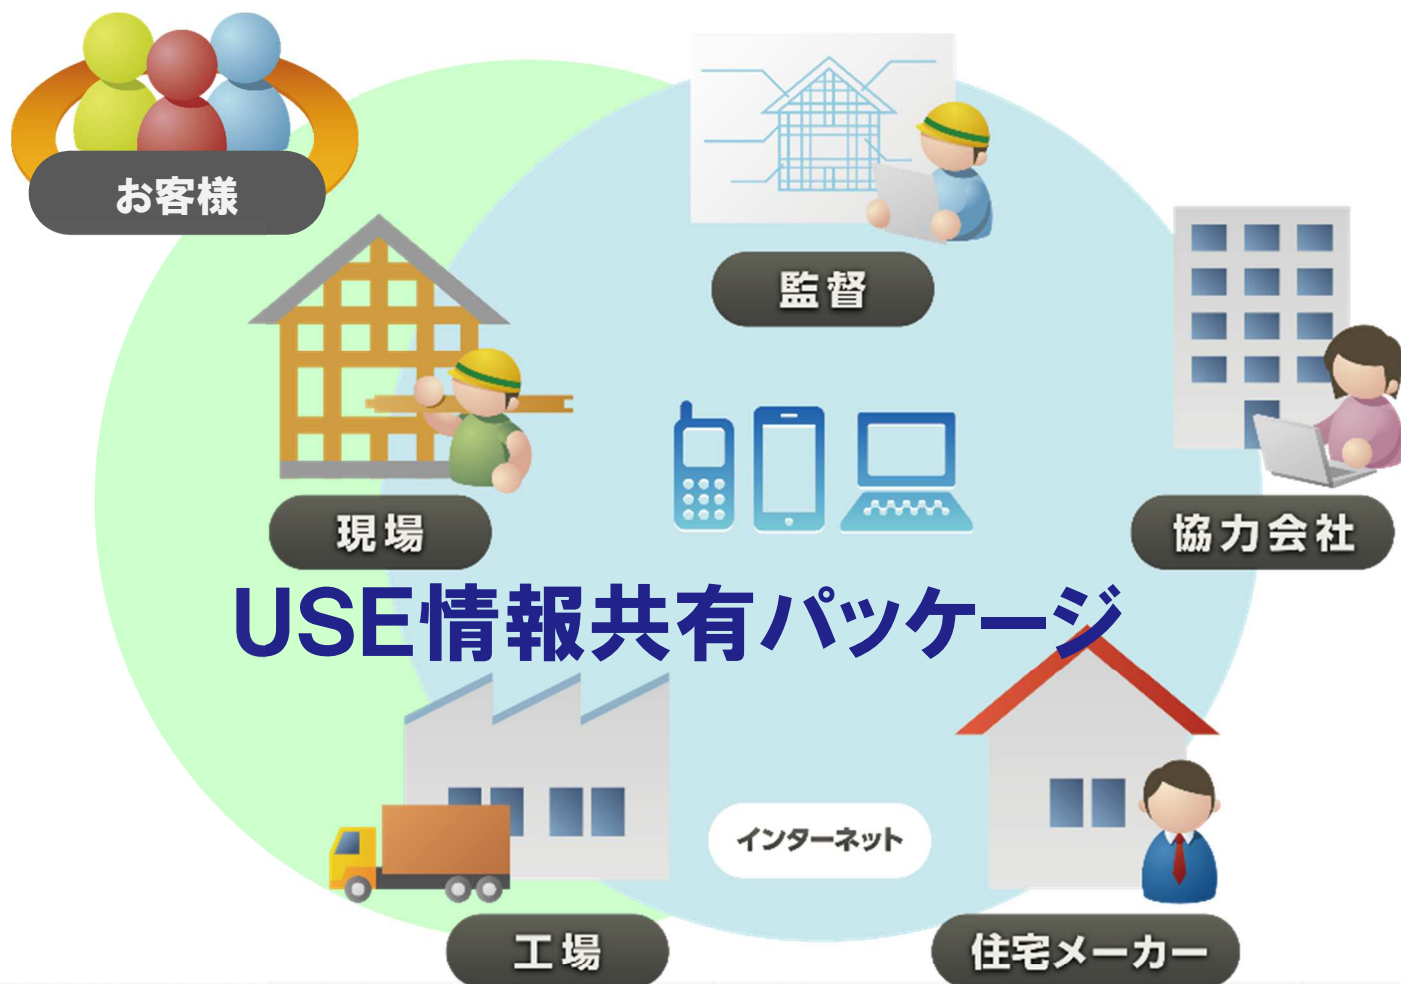

新築住宅&リフォーム業務パワーアップシリーズ

USE情報共有パッケージ

USE

USE情報共有パッケージとは

多数の住宅メーカー・ビルダー・リフォームメーカー様への
システム構築実績の集大成『待望のパッケージ化！』
住宅建設業界特有の業務システムの構築が可能です

ビジネスの状況を**見える化**

株式会社ユニットシステムエンジニアリング

他社スタンダードパッケージ

住宅CAD・CRM・ERP

USE情報共有パッケージ

Web住宅発注管理
システム

Web住宅工程管理
システム

現場管理
顧客管理
契約管理

Web住宅積算
システム

タブレット
スマートフォン

見積管理